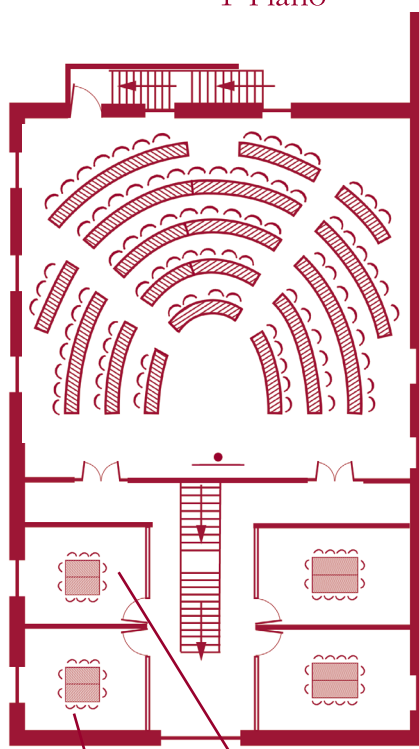

Le sale di riunione

Il Torchio

Piano terra

1° Piano

“Maria Callas”

151 m²
75 participants
en “Ilots”

“Maria Callas 3”

16 m²
10 participants
en “carré”

“Maria Callas 4”

16 m²
10 participants
en “carré”

“Maria Callas 2”
22 m²
12 participants
en “carré”

“Maria Callas 1”
22 m²
12 participants
en “carré”

“Luciano Pavarotti 4”
16 m²
10 participants
en “carré”

“Luciano Pavarotti 3”
16 m²
10 participants
en “carré”

“Luciano Pavarotti”

197 m²
80 participants
en “théâtre”

“Luciano Pavarotti 2”

22 m²
12 participants
en “carré”

“Luciano Pavarotti 1”

22 m²
12 participants
en “carré”