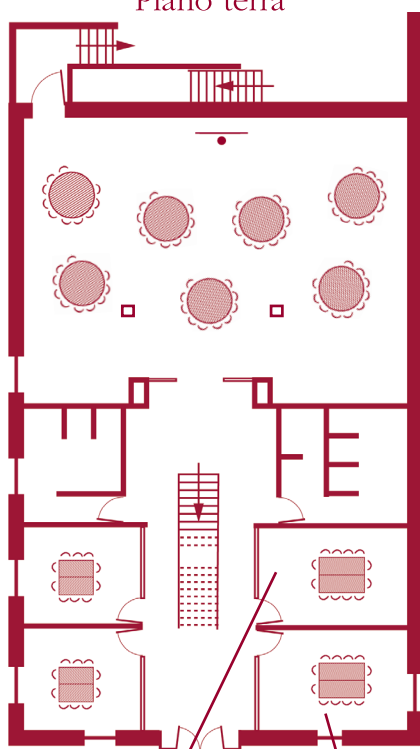

Le sale di riunione

Il Torchio

Piano terra

1° Piano

“Maria Callas”

151 m²
75 participants
en “Ilots”

“Maria Callas 3”

16 m²
10 participants
en “carré”

“Maria Callas 4”

16 m²
10 participants
en “carré”

“Maria Callas 2”
22 m²
12 participants
en “carré”

“Maria Callas 1”
22 m²
12 participants
en “carré”

“Luciano Pavarotti 4”
16 m²
10 participants
en “carré”

“Luciano Pavarotti 3”
16 m²
10 participants
en “carré”

“Luciano Pavarotti”

197 m²
80 participants
en “théâtre”

“Luciano Pavarotti 2”

22 m²
12 participants
en “carré”

“Luciano Pavarotti 1”

22 m²
12 participants
en “carré”