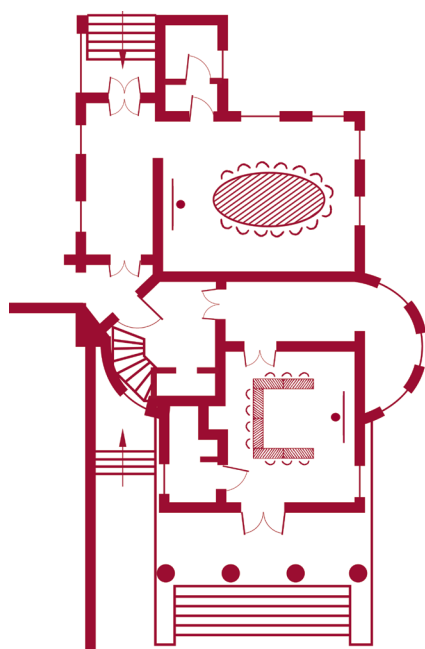

Le sale di riunione

Aile ouest
Piano terra

“Enrico Caruso”
35 m²
14 partecipanti

“Il Teatrino”
22 m²
10 partecipanti