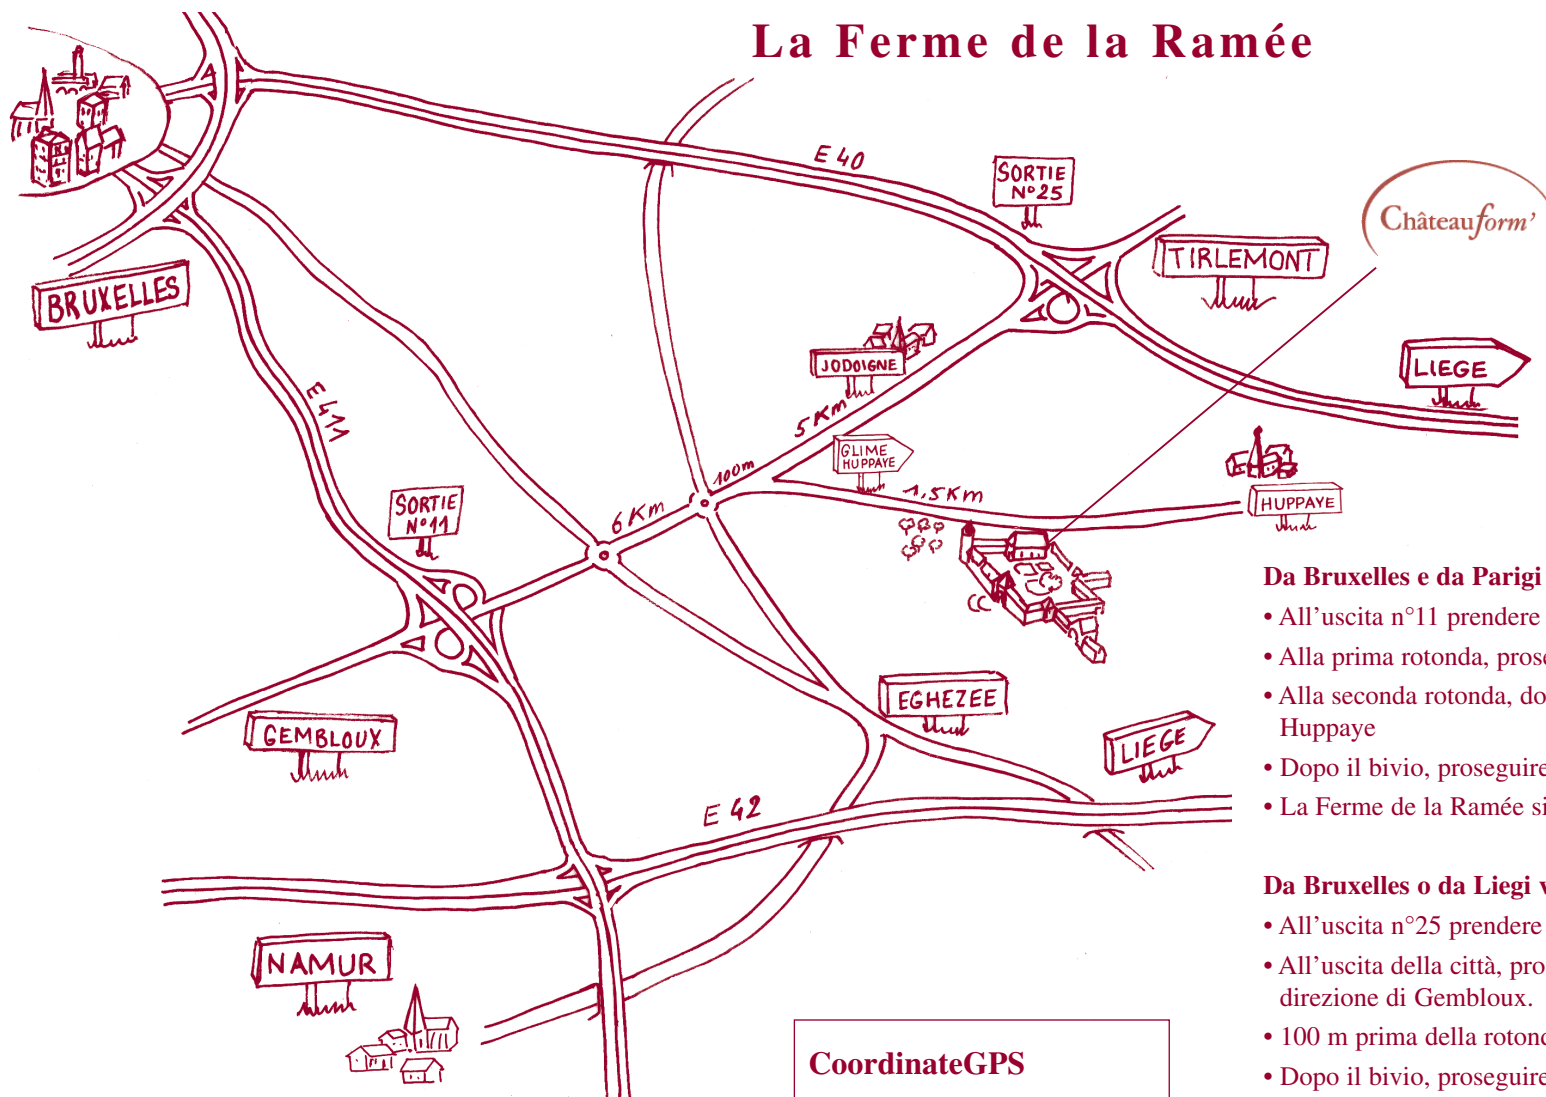

La Ferme de la Ramée

CoordinateGPS

Latitude: 50° 40' 48,52" Nord
Longitude: 4° 51' 07,97" Est

Da Bruxelles e da Parigi via la E411:

- All'uscita n°11 prendere per Jodoigne.
- Alla prima rotonda, proseguire sempre dritto per circa 6 km.
- Alla seconda rotonda, dopo 100 m girare a destra, direzione Glimes, Huppaye
- Dopo il bivio, proseguire sulla strada principale per circa 1,5 km.
- La Ferme de la Ramée si trova sulla destra.

Da Bruxelles o da Liegi via la E40:

- All'uscita n°25 prendere per Jodoigne e attraversare la città.
- All'uscita della città, proseguire dritto lungo la nazionale per circa 5 km in direzione di Gembloux.
- 100 m prima della rotonda, girare a sinistra, direzione Glimes, Huppaye.
- Dopo il bivio, proseguire sulla strada principale per circa 1,5 km.
- La Ferme de la Ramée si trova sulla destra.

Entrate, vi aspettiamo!

La Ferme de la Ramée

Châteauform' La Ferme de la Ramée

19, rue de l'Abbaye - 1370 JODOIGNE (JAUCHELETTE) - TÉL. : 010 68 58 00

Châteauform'
La Ferme de la Ramée